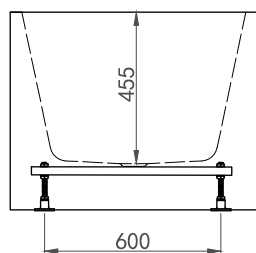

### Yttermål og støtteben

ben kan justeres med ca 25 mm.  
OBS - kan variere avhengig av fall på gulvet

Alle mål kan variere med  $\pm 3\%$  av produksjonstekniske grunner.

Modell	Sun SQ	
Størrelse, mm	1570x750x600	
Volum	342 liter	
Vanndybde	460 mm	