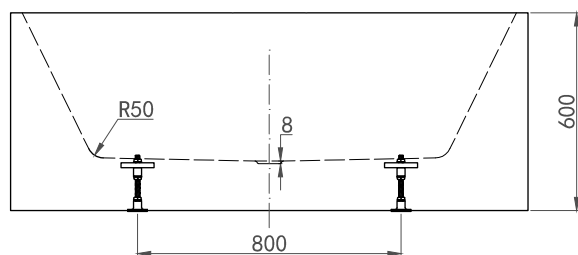

### Yttermål og støtteben

ben kan justeres med ca 25 mm.  
OBS - kan variere avhengig av fall på gulvet

Alle mål kan variere med  $\pm 3\%$  av produksjonstekniske grunner.

Modell	Sun SQ	
Størrelse, mm	1570x750x600	
Volum	342 liter	
Vanndybde	460 mm	