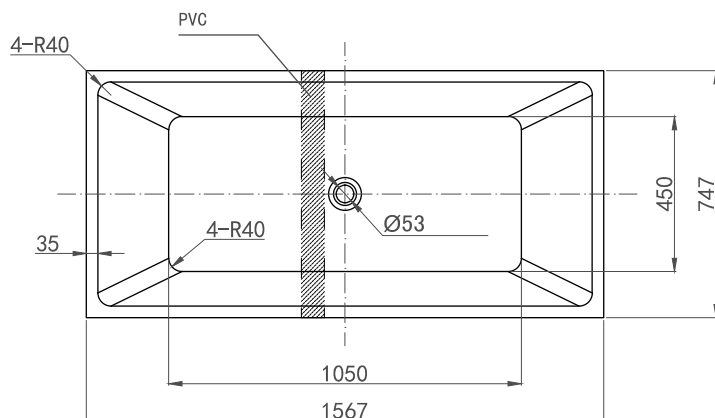

### Yttermål og støtteben

ben kan justeres med ca 25 mm.  
OBS - kan variere avhengig av fall på gulvet

Alle mål kan variere med  $\pm 3\%$  av produksjonstekniske grunner.

Modell	Sun SQ	
Størrelse, mm	1570x750x600	
Volum	342 liter	
Vanndybde	460 mm	