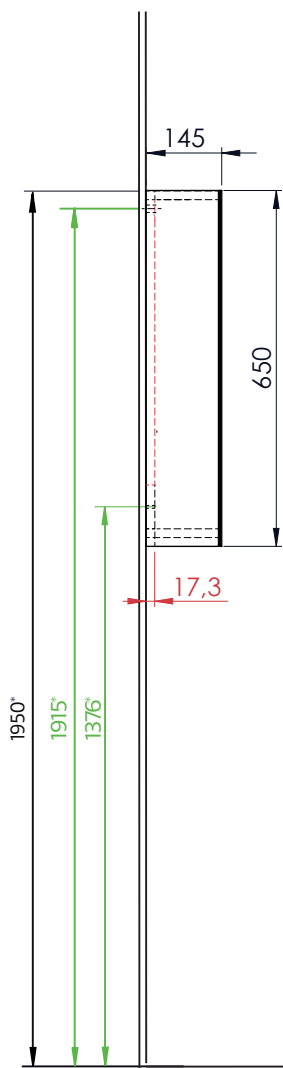

Hafa® GO 450, 600, 800

Art.nr 1580200, 1580201, 1580220, 1580221, 1580230, 1580231

TOP

SIDE

FRONT

	450	600	800
A	380	530	730
B	225	300	400
C	434	584	784
D	450	600	800

[mm]

2016-10-13