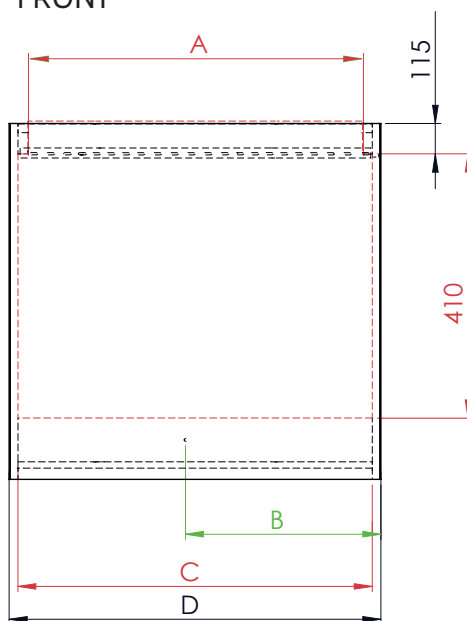

Hafa® GO 450, 600, 800

Art.nr 1580200, 1580201, 1580220, 1580221, 1580230, 1580231

TOP

SIDE

FRONT

	450	600	800
A	380	530	730
B	225	300	400
C	434	584	784
D	450	600	800

[mm]

2016-10-13