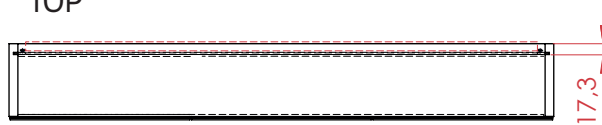

Hafa® GO 450, 600, 800

Art.nr 1580200, 1580201, 1580220, 1580221, 1580230, 1580231

TOP

SIDE

FRONT

	450	600	800
A	380	530	730
B	225	300	400
C	434	584	784
D	450	600	800

[mm]

2016-10-13