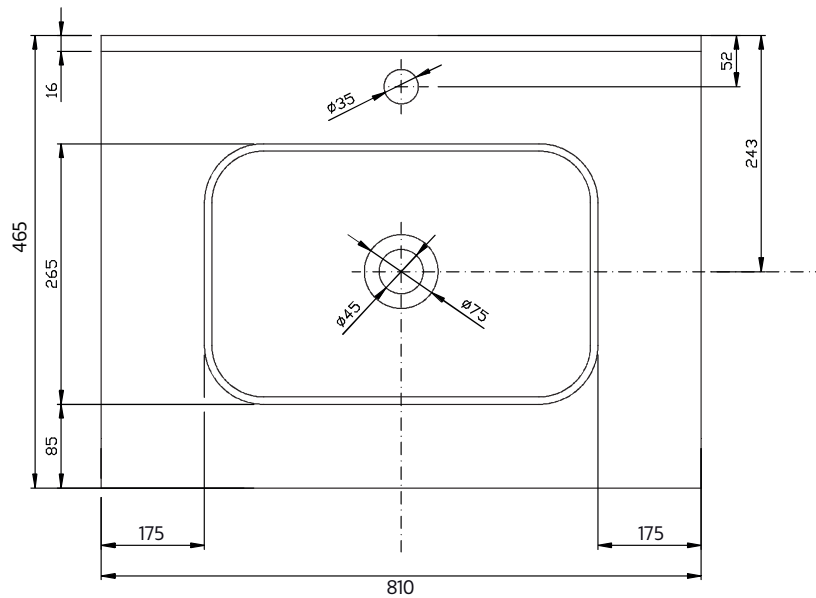

Hafa®

Edge 800

127 31 94

FRONT

TOP

SIDE

NOTE: ALL MEASUREMENTS +/- 5 mm